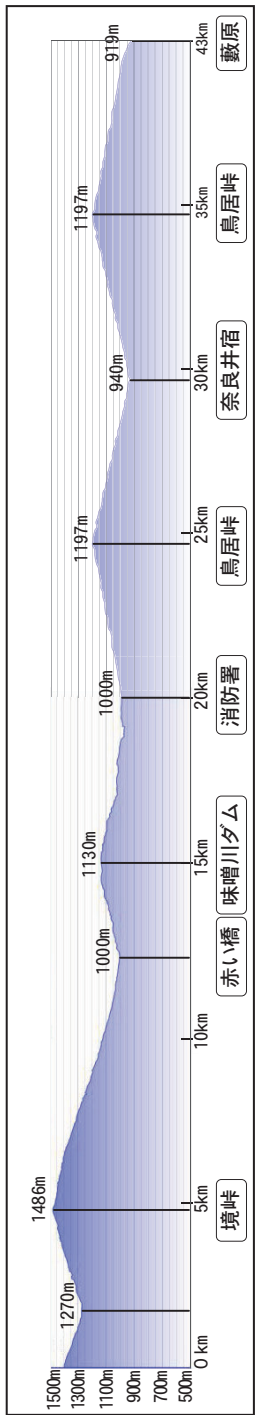

2014.7.20  
夏合宿3日目ツーリング

6:30	朝食
7:30	宿出発
8:30	味噌川ダム
9:00	消防署
10:00	鳥居峠ピーク
10:30	鳥居峠ピークリスタート
11:00	奈良井宿
12:00	奈良井宿リスタート
13:30	藪原 (車組と合流)
14:00	温泉着
14:50	温泉出発