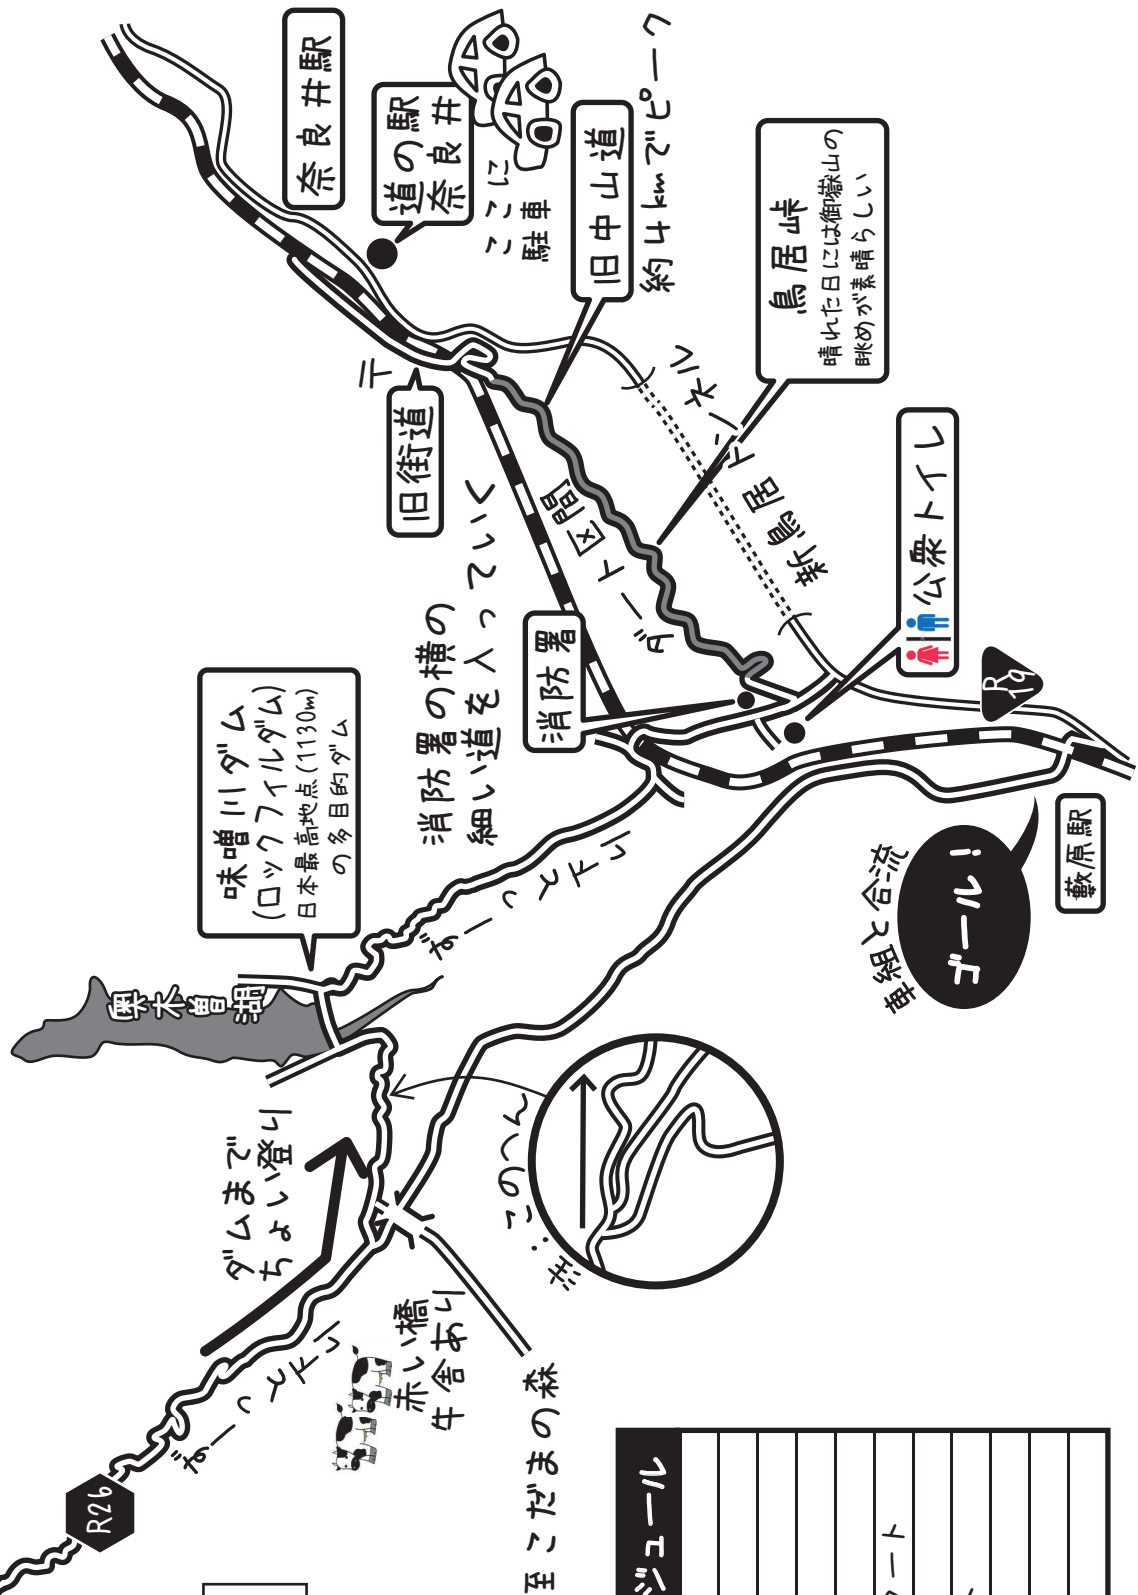

2014.7.20  
夏合宿3日目ツーリング

6:30	朝食
7:30	宿出発
8:30	味噌川ダム
9:00	消防署
10:00	鳥居峠ピーク
10:30	鳥居峠ピークリスタート
11:00	奈良井宿
12:00	奈良井宿リスタート
13:30	藪原 (車組と合流)
14:00	温泉着
14:50	温泉出発